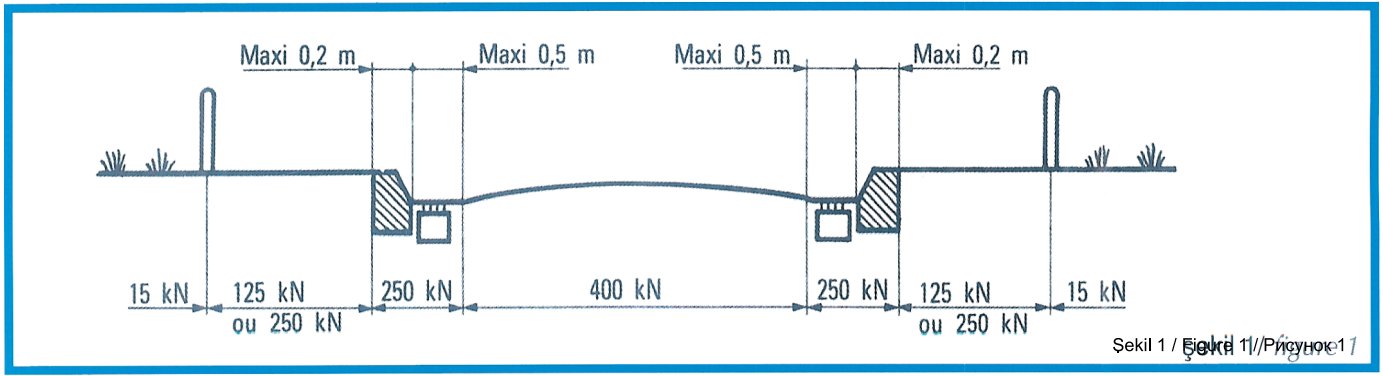

TS 1478 - EN 124 STANDART SINIFLARI

TS 1478 -EN 124 STANDARD CLASSES

КЛАССЫ ПО СТАНДАРТУ TS 1478 – EN 124

Sınıf Class КЛАСС	Yük Dayanımı / Load Resistance / СОПРОТИВЛЕНИЕ НАГРУЗКИ			Açıklama / Explanation / РАЗЪЯСНЕНИЯ
	kN / КН	Ton / ТОН	Tip / Type / ТИП	
A 15	15 kN 15 КН	1,5 Ton 1,5 ТОН	Hafif yük light duty Легкая нагрузка	İki tekerlekli araçlar kullanan ve yayalar tarafından kullanılan yüzeyler, alanlar veya yeşil alanlar için. Intended for surfaces, green and other areas used by two-wheel vehicles and pedestrians. Для площадей и поверхностей, используемых двухколесными транспортными средствами и пешеходами, или зеленых зон.
B 125	125 kN 125 КН	12,5 Ton 12,5 ТОН	Orta hafif yük mid-light duty Нагрузка средней легкости	Özellikle turizm araçları için park zemini gibi karşılaştırılabilir yüzey veya kaldırımlar için. Especially for surfaces or sidewalks comparable to parking grounds for tourist vehicles. частности для поверхностей, как стоянки туристических транспортных средств и тротуары
C 250	250 kN 250 КН	25 Ton 25 ТОН	Orta yük medium duty Средняя нагрузка	Ağır araçlar için park ve yolların kenarı, sokaklarda kenar oluğu, kaldırım, yaya bölgesi için. Intended for parking lots and sides of roads for heavy vehicles, side grooves sidewalks pedestrian zones on streets. Для каналов на обочине стоянок и дорог для тяжелых транспортных средств, тротуаров и пешеходных зон.
D 400	400 kN 400 КН	40 Ton 40 ТОН	Ağır yük heavy duty Тяжелая нагрузка	Yaya sokağı, yol şeridi, sokak ve yol için (kenar oluğu hariç). For pedestrian streets, lanes, streets and roads (except side grooves) Для пешеходных дорог, дорожных полос, улиц и дорог (кроме каналов на обочине).
E 600	600 kN 600 КН	60 Ton 60 ТОН	Özel alanlar special applications	Fabrika, liman bölgesi, hava alanı gibi özel yüzeyler için. Also for special use in factories, dock areas, airports etc. Для специальных поверхностей, как заводы, порты, аэропорты.
F 900	900 kN 900 КН	90 Ton 90 ТОН	Специальные поверхности	